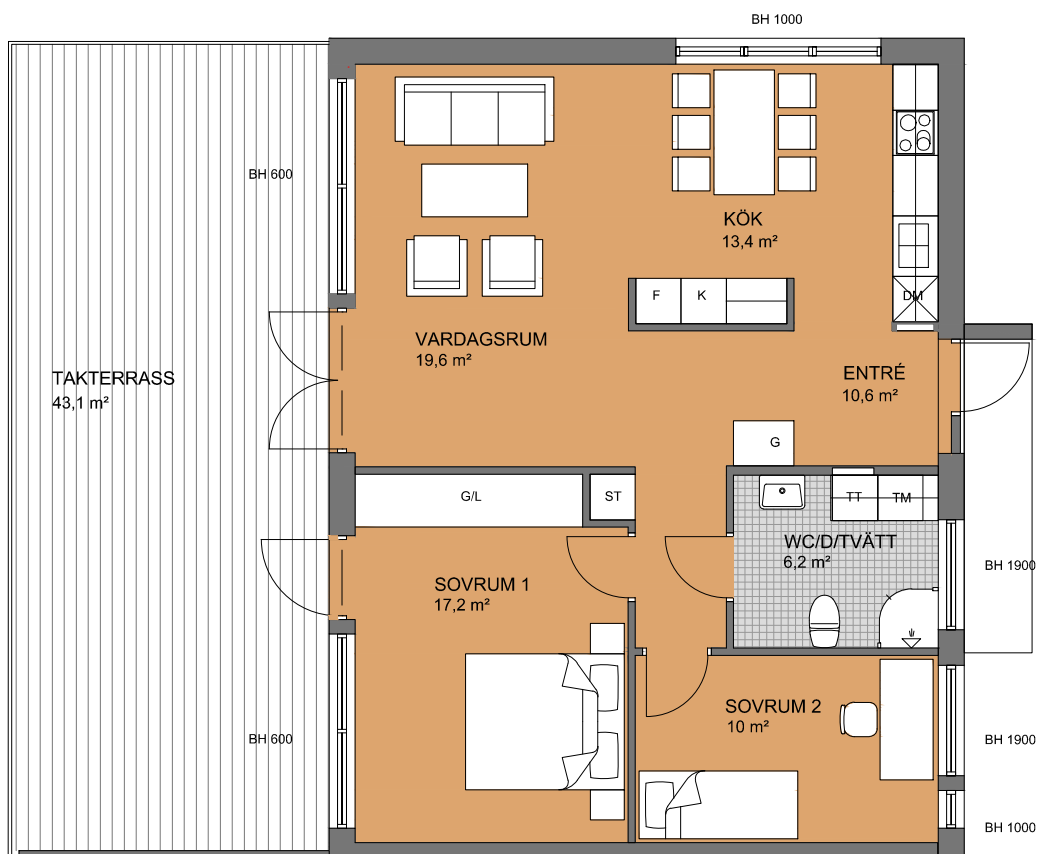

# 3 rok, 79 kvm

Lgh 1406, våning 5

BH = brösthöjd

Skala

- Spishäll
- DM Diskmaskin
- K/F Kyl/ frys
- K Kylskåp
- F Frysskåp
- KLK Klädkammare
- ST Städskåp

- G Garderob
- L Linneskåp
- TM Tvättmaskin
- TT Torktumlare