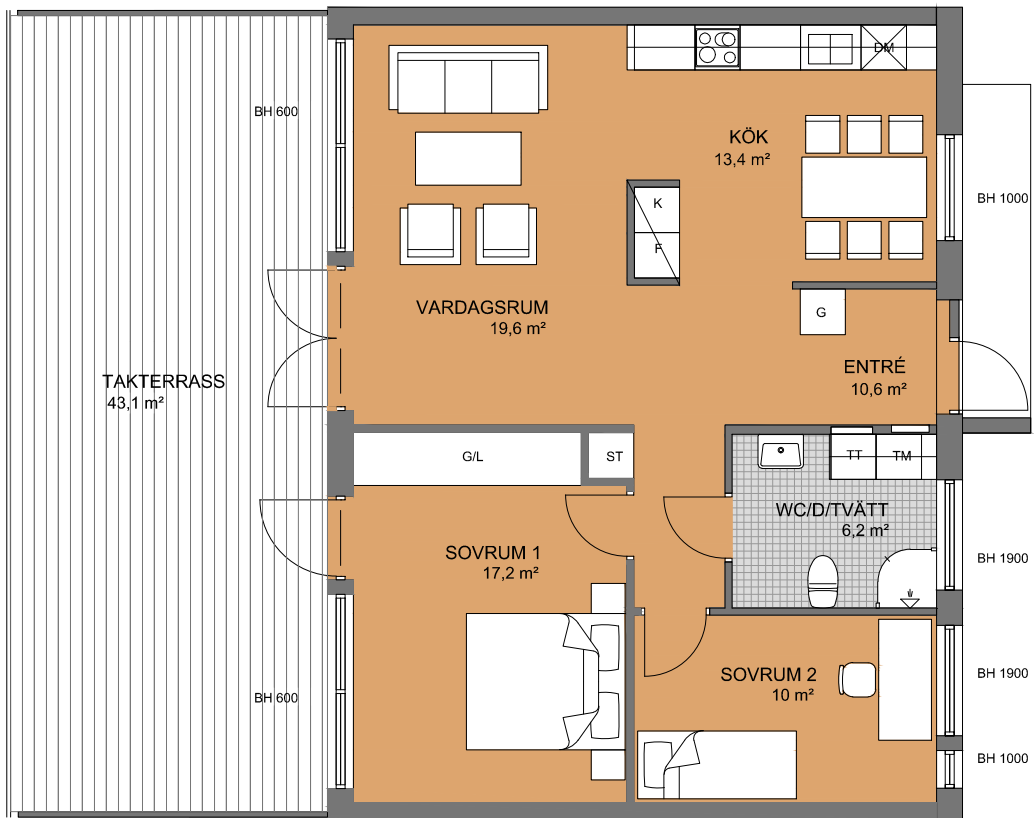

3 rok, 79 kvm

Lgh 1405, våning 5

BH = bröstningshöjd

- | | |
|-----------------|----------------|
| Spishäll | G Garderob |
| DM Diskmaskin | L Linneskåp |
| K/F Kyl/ frys | TM Tvättmaskin |
| K Kylskåp | TT Torktumlare |
| F Frysskåp | |
| KLK Klädkammare | |
| ST Städskåp | |