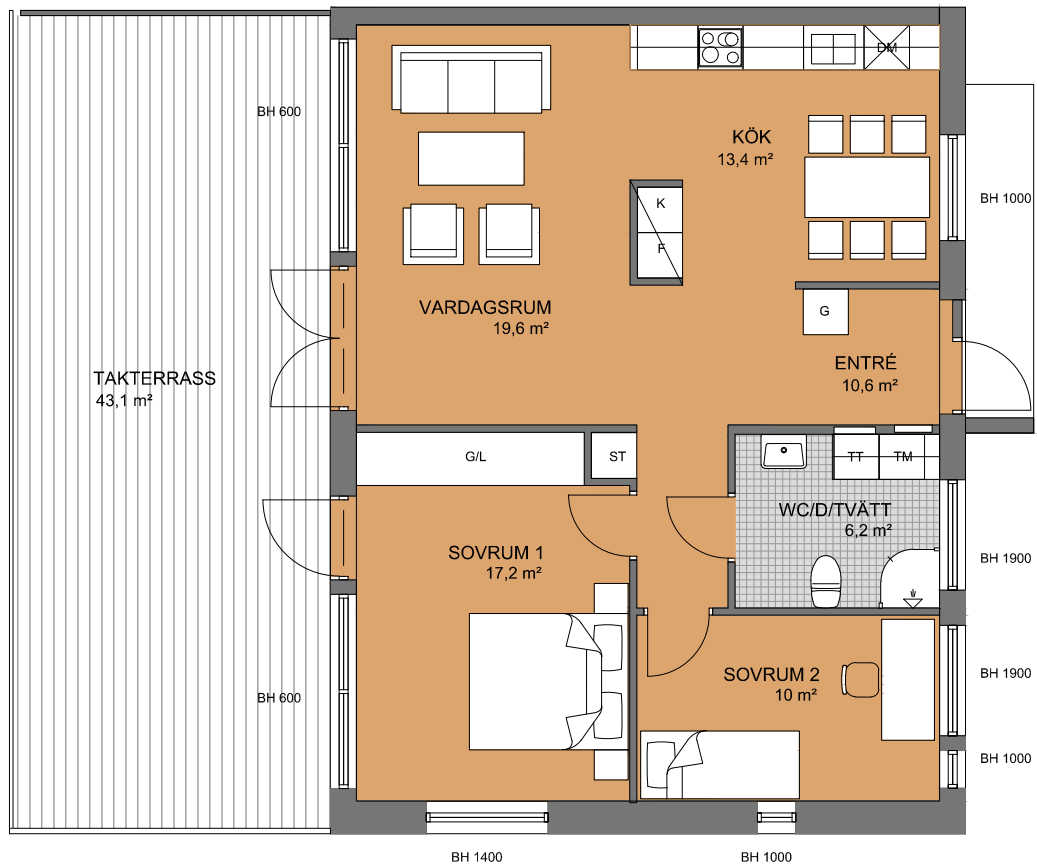

3 rok, 79 kvm

Lgh 1404, våning 5

BH = bröstningshöjd

- | | |
|-----------------|----------------|
| Spishäll | G Garderob |
| DM Diskmaskin | L Linneskåp |
| K/F Kyl/ frys | TM Tvättmaskin |
| K Kylskåp | TT Torktumlare |
| F Frysskåp | |
| KLK Klädkammare | |
| ST Städsåp | |