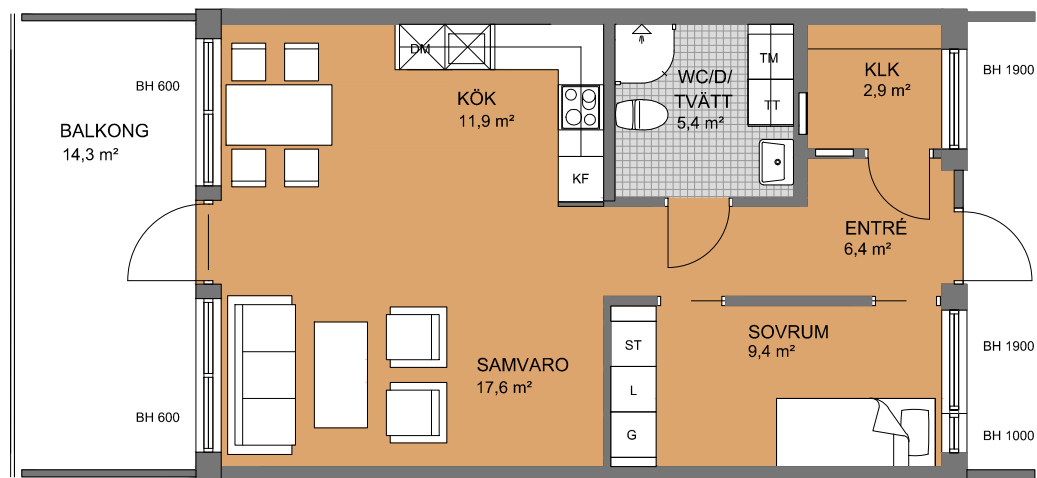

# 2 rok, 55 kvm

Lgh 1109,1209, 1309, våning 2-4 tr

BH = bröstningshöjd

	Spishäll	G	Garderob
DM	Diskmaskin	L	Linneskåp
K/F	Kyl/ fry	TM	Tvättmaskin
K	Kylskåp	TT	Torktumlare
F	Frysskåp		
KLK	Klädkammare		
ST	Städsåp		