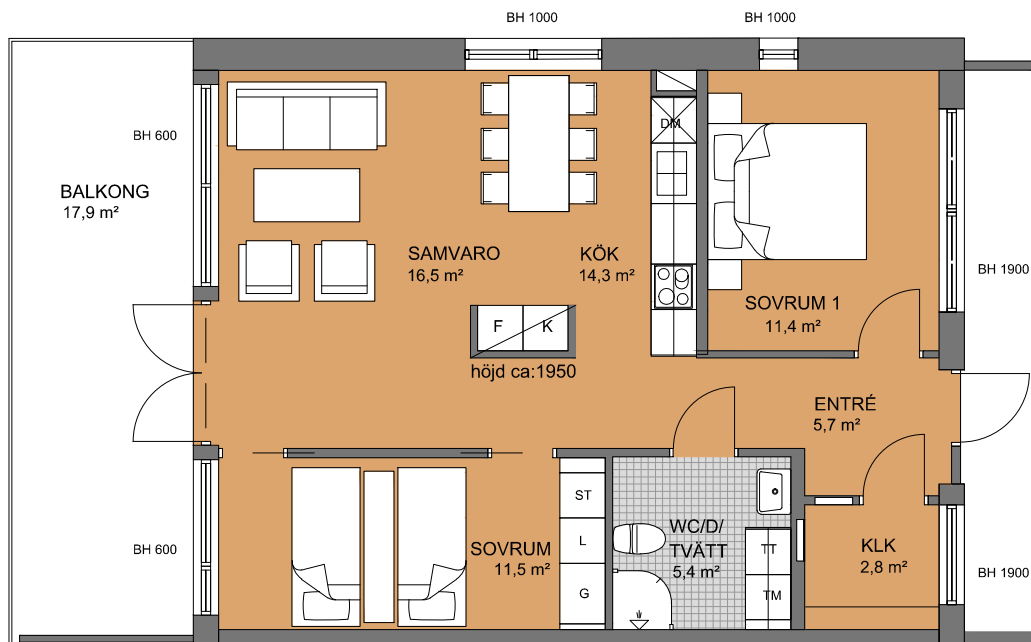

3 rok, 70 kvm

Lgh 1112, 1212, 1312, våning 2-4 tr

BH = bröstningshöjd

- | | | | |
|--|-------------|----|-------------|
| | Spishäll | G | Garderob |
| | Diskmaskin | L | Linneskåp |
| | Kyl/ frys | TM | Tvättmaskin |
| | Kylskåp | TT | Torktumlare |
| | Frysskåp | | |
| | Klädkammare | | |
| | Städskåp | | |