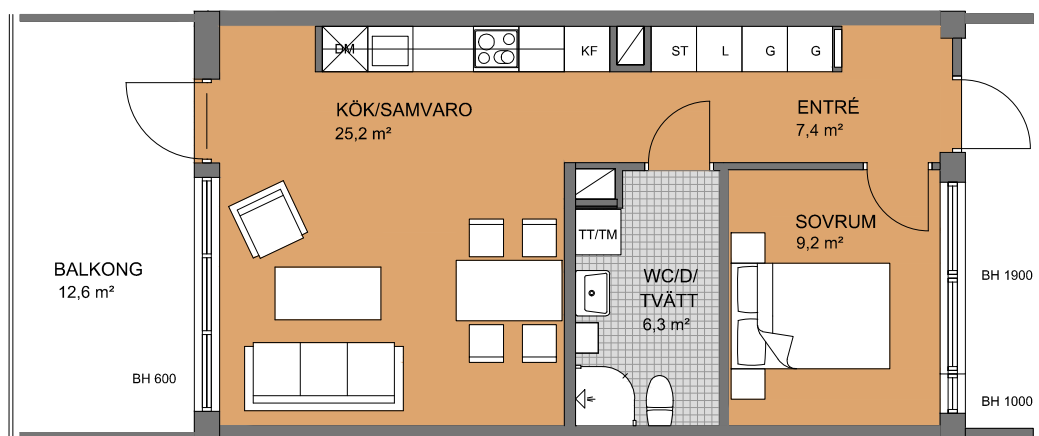

# 2 rok, 50 kvm

Lgh 1111,1211, 1311, våning 2-4 tr

BH = bröstningshöjd

- |                 |                |
|-----------------|----------------|
| Spishäll        | G Garderob     |
| DM Diskmaskin   | L Linneskåp    |
| K/F Kyl/ frys   | TM Tvättmaskin |
| K Kylskåp       | TT Torktumlare |
| F Frysskåp      |                |
| KLK Klädkammare |                |
| ST Städskåp     |                |