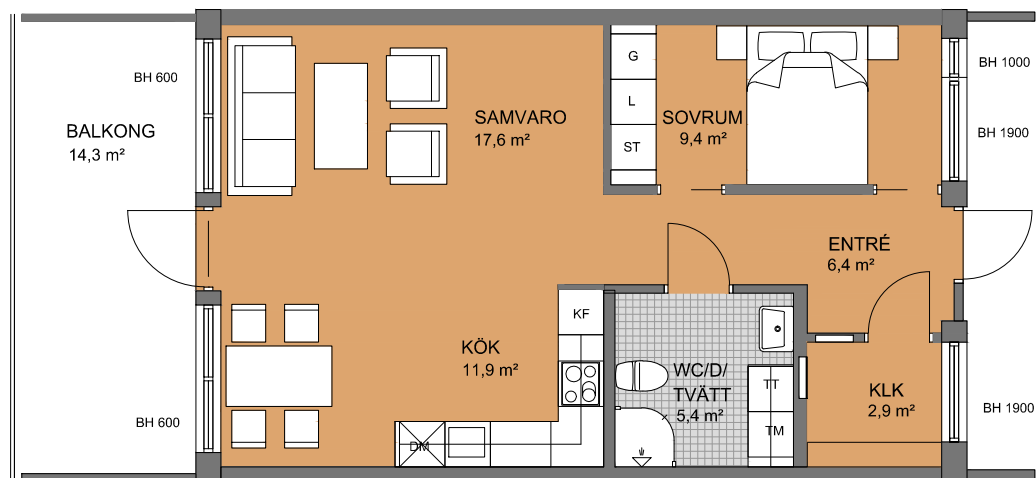

2 rok, 55 kvm

Lgh 1108,1208, 1308, 1110, 1210, 1310, våning 2-4 tr

BH = bröstningshöjd

Skala

	Spishäll	G	Garderob
DM	Diskmaskin	L	Linneskåp
K/F	Kyl/ frys	TM	Tvättmaskin
K	Kylskåp	TT	Torktumlare
F	Frysskåp		
KLK	Klädkammare		
ST	Städsåp		