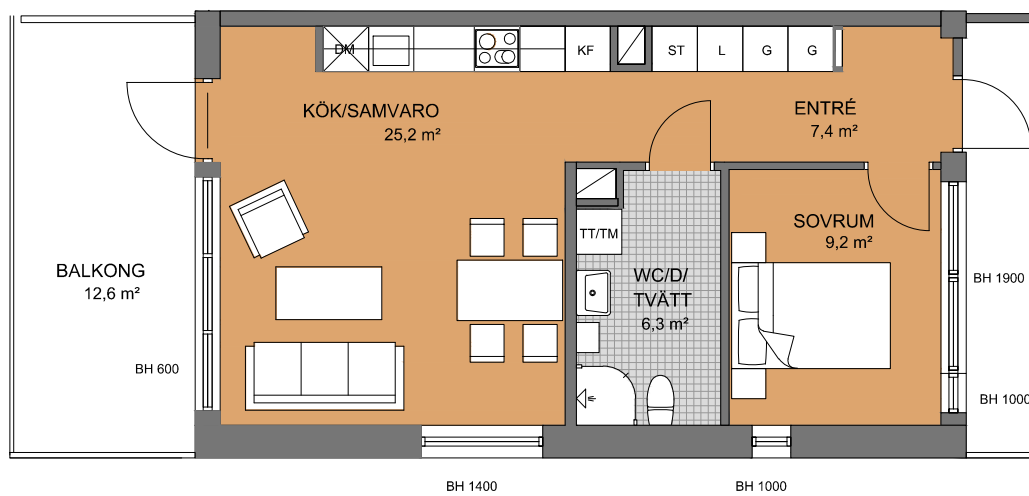

2 rok, 50 kvm

Lgh 1107, 1207, 1307, våning 2-4 tr

BH = bröstningshöjd

	Spishäll	G	Garderob
DM	Diskmaskin	L	Linneskåp
K/F	Kyl/ frys	TM	Tvättmaskin
K	Kylskåp	TT	Torktumlare
F	Frysskåp		
KLK	Klädkammare		
ST	Städsåp		