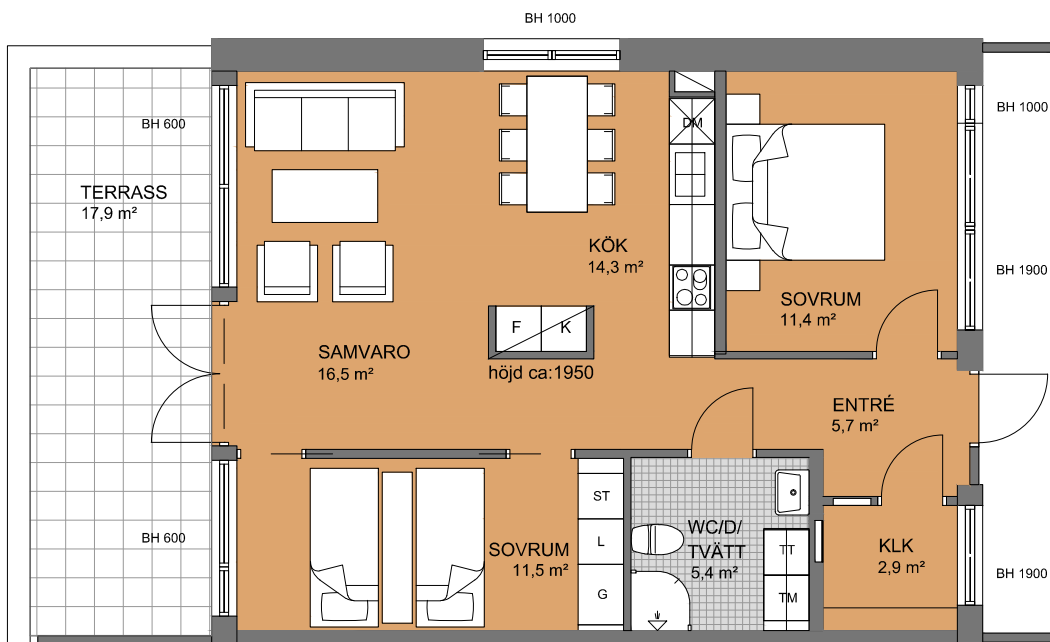

3 rok, 70 kvm  
Lgh 1012, entréväning

BH = bröstningshöjd

- |                 |                |
|-----------------|----------------|
| Spishäll        | G Garderob     |
| DM Diskmaskin   | L Linneskåp    |
| K/F Kyl/ frys   | TM Tvättmaskin |
| K Kylskåp       | TT Torktumlare |
| F Frysskåp      |                |
| KLK Klädkammare |                |
| ST Städskåp     |                |