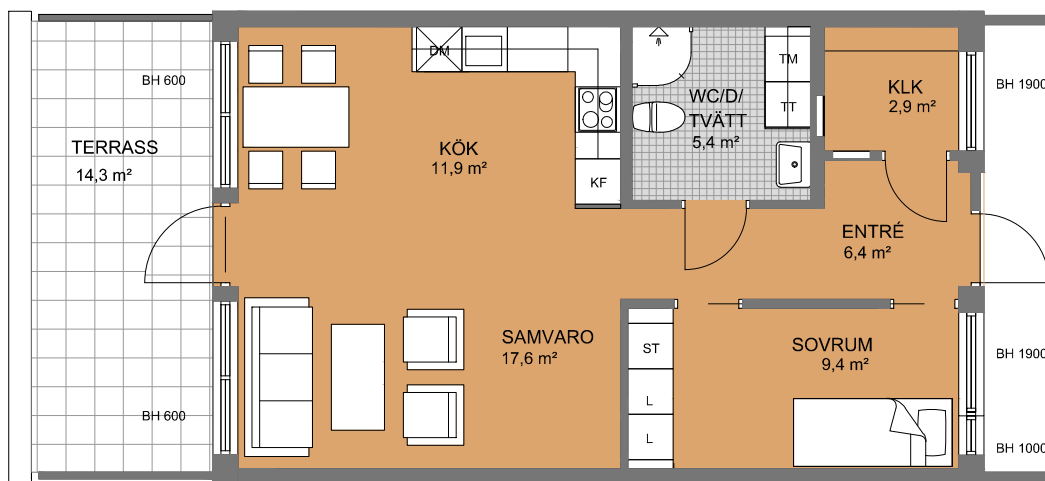

2 rok, 55 kvm  
Lgh 1009, entréväning

BH = bröstringshöjd

- |               |                |
|---------------|----------------|
| Spishäll      | G Garderob     |
| DM Diskmaskin | L Linneskåp    |
| K/F Kyl/ frys | TM Tvättmaskin |
| K Kylskåp     | TT Torktumlare |
| F Frysskåp    |                |
| KLK Klädskåp  |                |
| ST Städskåp   |                |