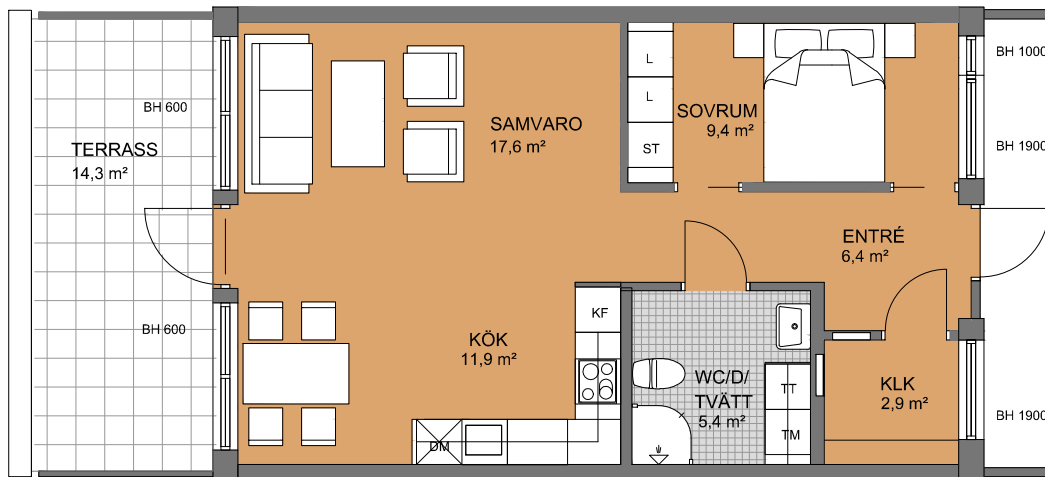

2 rok, 55 kvm

Lgh 1008, 1010, entréva

BH = bröstningshöjd

Skala

- Spishäll
- DM Diskmaskin
- K/F Kyl/ frys
- K Kylskåp
- F Frysskåp
- KLK Klädkammare
- ST Städsåp

- G Garderob
- L Linnesåp
- TM Tvättmaskin
- TT Torktumlare