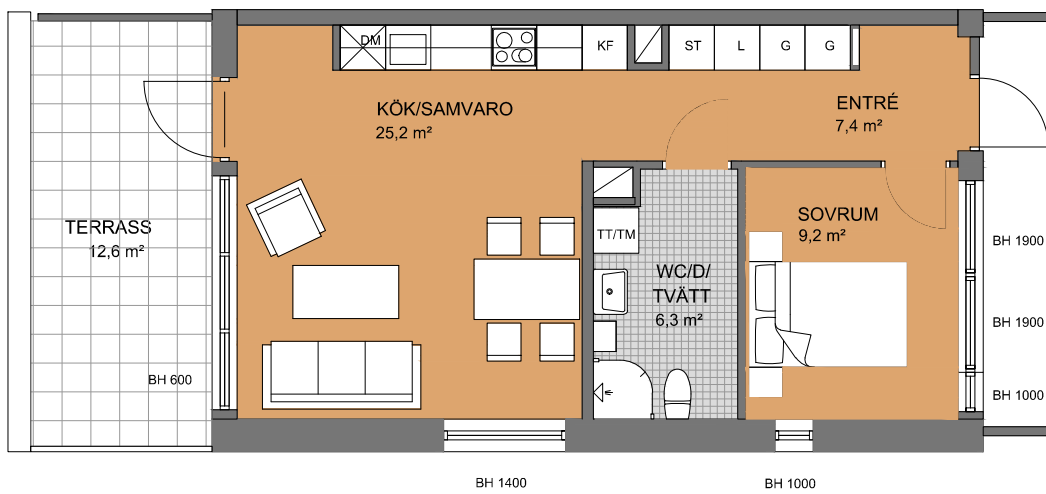

2 rok, 50 kvm  
Lgh 1007, entréväning

BH = bröstningshöjd

- |                 |                |
|-----------------|----------------|
| Spishäll        | G Garderob     |
| DM Diskmaskin   | L Linneskåp    |
| K/F Kyl/ frys   | TM Tvättmaskin |
| K Kylskåp       | TT Torktumlare |
| F Frysskåp      |                |
| KLK Klädkammare |                |
| ST Städkåp      |                |